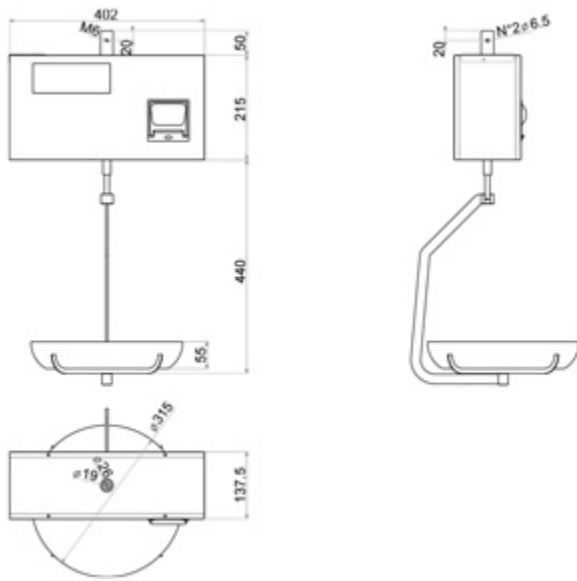

Vendita ed assistenza:

ESYTECH SRL

VIA DELL'AQUILA REALE 37/D - 00169 - ROMA (RM)
Tel. 062677000 Fax. 062677000
INFO@ESYTECH.IT

Bilance, registratori di cassa e soluzioni
per il retail

CARATTERISTICHE

- Doppio display (lato operatore e cliente) LCD retroilluminato bianco, alfanumerico.
Retroilluminazione escludibile.
- Tastiera veloce, precisa, impermeabile, a 66 tasti, di cui 33 tasti funzione e 33 liberamente programmabili come PLU, TLU e 6 operatori aggiuntivi.
- Stampante termica da 80 mm/sec, adatta per carta termica normale o Linerless auto-adesiva con larghezza 57mm e diametro esterno max 50 mm.
Larghezza di stampa fino a 48mm.
- Sistema Easyloading, per caricamento facilitato della carta.
- Struttura in acciaio inox satinato.
- Piatto a bacinella in acciaio INOX, diametro esterno 315 mm, diametro del fondo 260 mm, h= 55 mm.
- Diametro del tubo di fissaggio: 26mm esterno, 19mm interno (vedere disegno tecnico scaricabile nel paragrafo "DOWNLOAD").
- Alimentazione 230Vac con adattatore AC/DC esterno e batteria interna ricaricabile.

SEZIONE I/O

- 2 interfacce RS232 per collegamento a PC, modem, scanner, registratore di cassa Helmac.
- Interfaccia RS485 per collegamento fino a 4 bilance GPE in rete.

INFORMAZIONI

- Disponibili a richiesta:

- Omologazione:

PARTICOLARE 1

Dimensioni in mm peso: 15,0 Kg

YOUR
WORLDWIDE
PARTNER

FOR RETAIL
SOLUTIONS

www.helmac.com

HEAD OFFICE

Via della Fisica, 18
41042 Spezzano di Fiorano (MO) • Italy
Tel.: +39 0536 070960