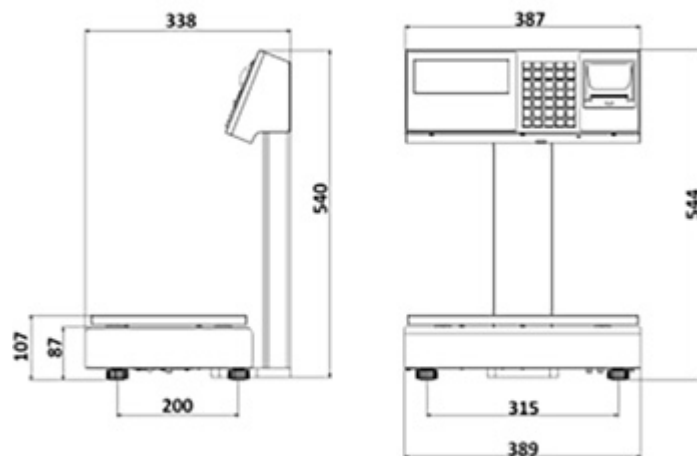

SEZIONI I/O

- 2 interfacce RS232 per collegamento a PC, modem, scanner, registratore di cassa Helmac.
- Interfaccia RS485 per collegamento fino a 4 bilance in rete locale.

INFORMAZIONI

- Disponibili a richiesta:

- Omologazione:

PARTICOLARE 1

Nuova tastiera Meccanica, per la parte operativa e a membrana per i PLU, facilmente leggendabili grazie alla comoda tasca

PARTICOLARE 2

dimensioni in mm peso: 11,6 Kg

YOUR
WORLDWIDE
PARTNER